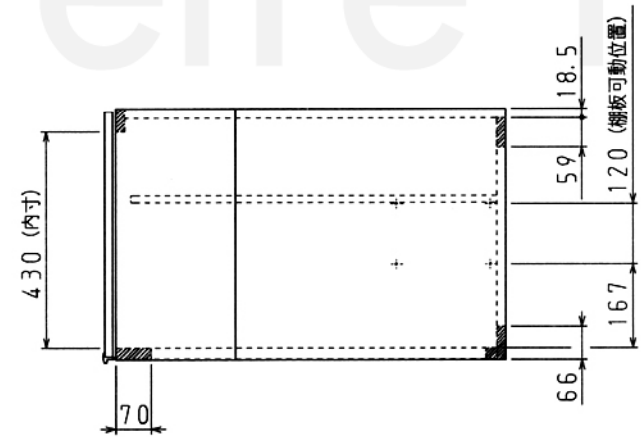

棚板 (t 15) : 1枚

注) 1. 製品名の*印は扉色及び扉デザインを示します。(扉色及び扉デザインについてはカタログを参照願います。)

		シリーズ:GS (GSE, GSM)	
		GS*-A-75C	
日付:07年 4月18日 尺度:1/10(/) /		コーナ用吊戸 (ショート)	
サンウェーブ工業株式会社		BCN42011B	