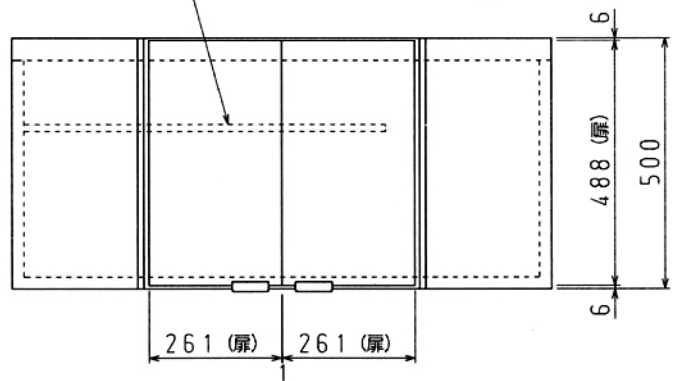

棚板 (t 15) : 1枚

注) 1. 製品名の*印は扉色及び扉デザインを示します。(扉色及び扉デザインについてはカタログを参照願います。)

		シリーズ:GS (GSE, GSM)	
		GS*-A-75C	
日付:07年 4月18日 尺度:1/10(/) /		コーナ用吊戸 (ショート)	
サンウェーブ工業株式会社		BCN42011B	