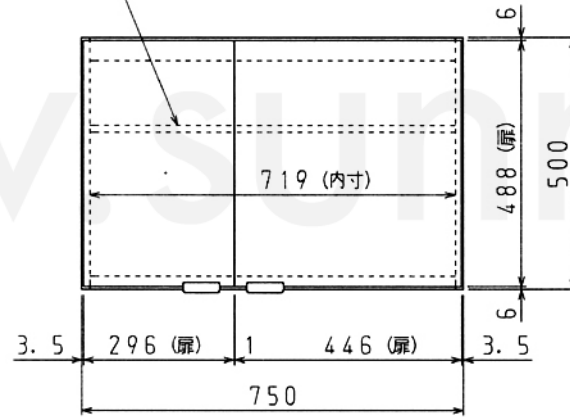

棚板 (t15) : 1枚

2. 左右勝手違いは有りません。

注) 1. 製品名の\*印は扉色及び扉デザインを示します。(扉色及び扉デザインについてはカタログを参照願います。)

		シリーズ:GS (GSE, GSM)、GK (GKW, GKF)	
		GS*-A-75、GK*-A-75	
日付 07年 4月18日 尺度 1/10 ( / ) /		ショート吊戸	
サンウェーブ工業株式会社		BCN42007B	

原図 A3. 420×297

※当図面は当社とサンウェーブ工業株式会社との契約により許可を得て掲載しております。画像の転載や複製は一切禁止させていただきます。www.sunrefre-t.jp