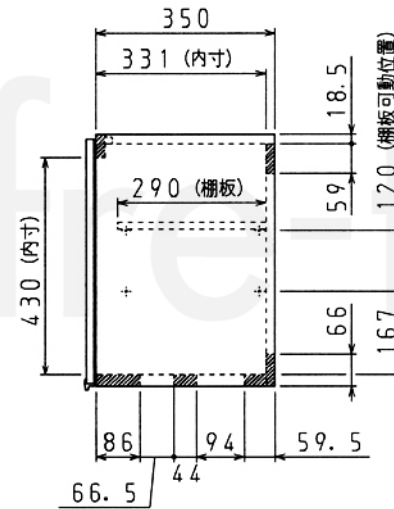

棚板 (t15) : 1枚

2. 左右勝手違いは有りません。

注) 1. 製品名の\*印は扉色及び扉デザインを示します。(扉色及び扉デザインについてはカタログを参照願います。)

		シリーズ:GS (GSE, GSM)、GK (GKW, GKF)	
		GS*-A-75、GK*-A-75	
日付 07年 4月18日 尺度 1/10 ( / ) /		ショート吊戸	
サンウェーブ工業株式会社		BCN42007B	

原図 A3. 420×297

※当図面は当社とサンウェーブ工業株式会社との契約により許可を得て掲載しております。画像の転載や複製は一切禁止させていただきます。www.sunrefre-t.jp