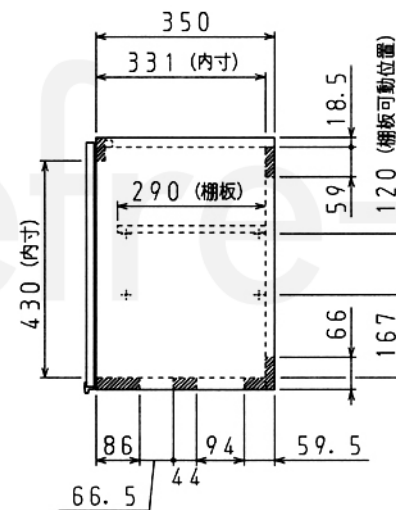

棚板 (t:15) : 1枚

注) 1. 製品名の*印は扉色及び扉デザインを示します。(扉色及び扉デザインについてはカタログを参照願います。)

		シリーズ:GS (GSE, GSM)、GK (GKW, GKF)
		GS*-A-60、GK*-A-60
日付	07年 4月18日	尺度 1/10(/) /
サンウェーブ工業株式会社		ショート吊戸
原図		BCN42008B

原図 A3 420×297

※当図面は当社とサンウェーブ工業株式会社との契約により許可を得て掲載しております。画像の転載や複製は一切禁止させていただきます。www.sunrefre-t.jp