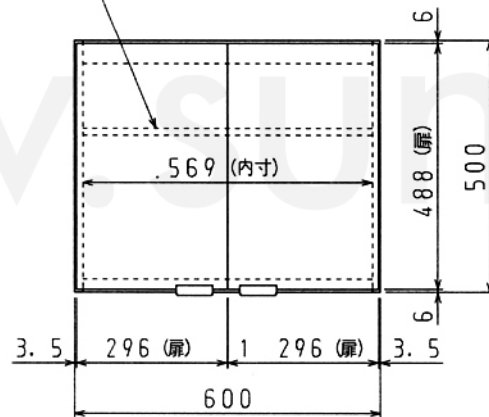

棚板 (t:15) : 1枚

注) 1. 製品名の*印は扉色及び扉デザインを示します。(扉色及び扉デザインについてはカタログを参照願います。)

		シリーズ:GS (GSE, GSM)、GK (GKW, GKF)
		GS*-A-60、GK*-A-60
日付	07年 4月18日	尺度 1/10(/) /
サンウェーブ工業株式会社		ショート吊戸
原図		BCN42008B

原図 A3 420×297

※当図面は当社とサンウェーブ工業株式会社との契約により許可を得て掲載しております。画像の転載や複製は一切禁止させていただきます。www.sunrefre-t.jp