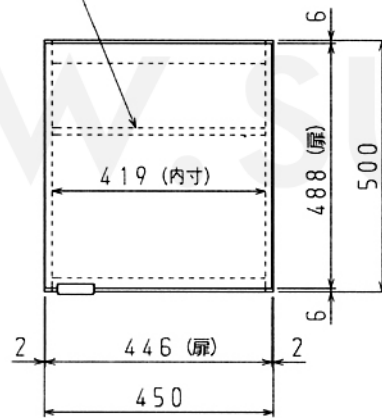

棚板 (t15) : 1枚

2. 左右勝手違いは有りません。(扉は右開きのみです。)

注) 1. 製品名の*印は扉色及び扉デザインを示します。(扉色及び扉デザインについてはカタログを参照願います。)

| | | | |
|-----------------------------|--|----------------------------------|--|
| | | シリーズ:GS (GSE, GSM)、GK (GKW, GKF) | |
| | | GS*-A-45、GK*-A-45 | |
| 日付 07年 4月18日 尺度 1/10(/) / | | ショート吊戸 | |
| サンウェーブ工業株式会社 | | BCN42009B | |

原図 A3 420×297

※当図面は当社とサンウェーブ工業株式会社との契約により許可を得て掲載しております。画像の転載や複製は一切禁止させていただきます。www.sunrefre-t.jp