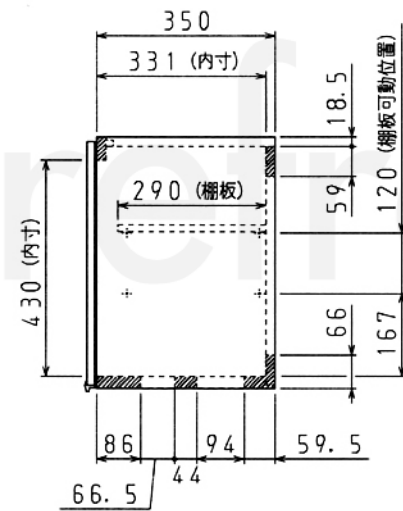

棚板 (t15) : 1枚

2. 左右勝手違いは有りません。(扉は右開きのみです。)

注) 1. 製品名の*印は扉色及び扉デザインを示します。(扉色及び扉デザインについてはカタログを参照願います。)

| | | | |
|-----------------------------|--|----------------------------------|--|
| | | シリーズ:GS (GSE, GSM)、GK (GKW, GKF) | |
| | | GS*-A-45、GK*-A-45 | |
| 日付 07年 4月18日 尺度 1/10(/) / | | ショート吊戸 | |
| サンウェーブ工業株式会社 | | BCN42009B | |

原図 A3 420×297

※当図面は当社とサンウェーブ工業株式会社との契約により許可を得て掲載しております。画像の転載や複製は一切禁止させていただきます。www.sunrefre-t.jp