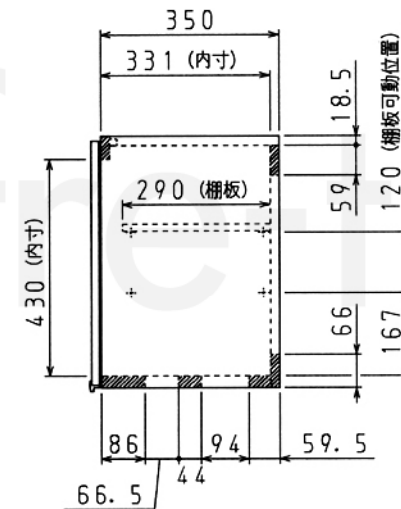

柵板 (t 15) : 1枚

2. 左右勝手違いは有りません。

注) 1. 製品名の*印は扉色及び扉デザインを示します。(扉色及び扉デザインについてはカタログを参照願います。)

		シリーズ: GS (GSE, GSM)、GK (GKW, GKF)	
		GS*-A-120、GK*-A-120	
日付 07年 4月 18日 尺度 1/10 (/) /		製品名 ショート吊戸	
サンウェーブ工業株式会社		図番 BCN42004B	

原図 A3 420×297