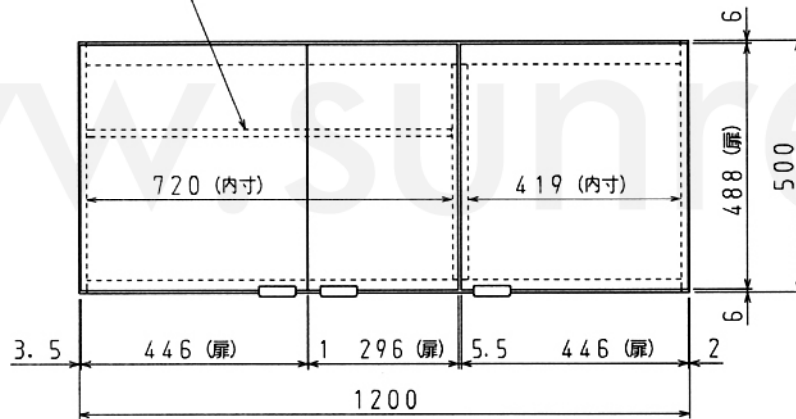

柵板 (t 15) : 1枚

2. 左右勝手違いは有りません。

注) 1. 製品名の*印は扉色及び扉デザインを示します。(扉色及び扉デザインについてはカタログを参照願います。)

		シリーズ: GS (GSE, GSM)、GK (GKW, GKF)	
		GS*-A-120、GK*-A-120	
日付 07年 4月 18日 尺度 1/10 (/) /		製品名 ショート吊戸	
サンウェーブ工業株式会社		図番 BCN42004B	

原図 A3 420×297