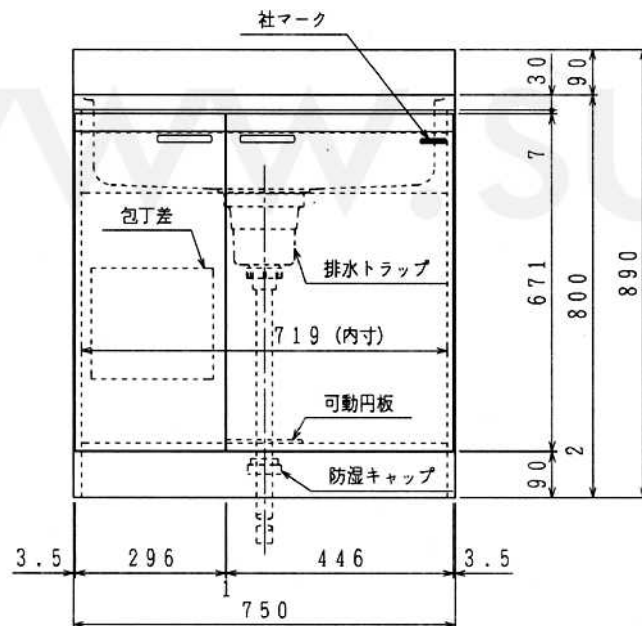

シリーズ	扉表柄	シリーズ	扉表柄
GSF	抽象柄	GKF	抽象柄
GSW	木目柄	GKW	木目柄

2. 本図は扉、取手をGSF、(GSW)の絵にしています。GKF (GKW) については右上の表を御参照ください。
 注) 1. 左右勝手は有りません。

シリーズ: GSF、GSW、GKF、GKW	
製品名	GSF (W)、GKF (W) -S-75
日付	01年02月28日 尺数 1/10(/) /
図番	BCN40013B

原図 A3 420×297