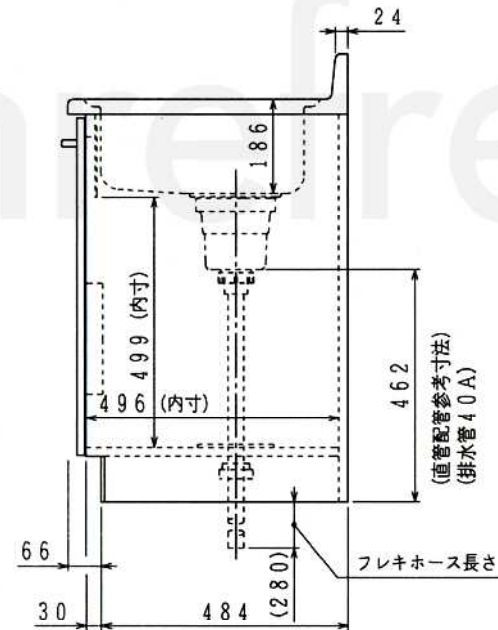

シリーズ	扉表柄	シリーズ	扉表柄
GSF	抽象柄	GKF	抽象柄
GSW	木目柄	GKW	木目柄

2. 本図は扉、取手をGSF、(GSW)の絵にしています。GKF (GKW) については右上の表を御参照ください。
 注) 1. 左右勝手は有りません。

シリーズ: GSF、GSW、GKF、GKW	
製品名	GSF (W)、GKF (W) -S-75
日付	01年02月28日 尺数 1/10(/) /
図番	BCN40013B

原図 A3 420×297