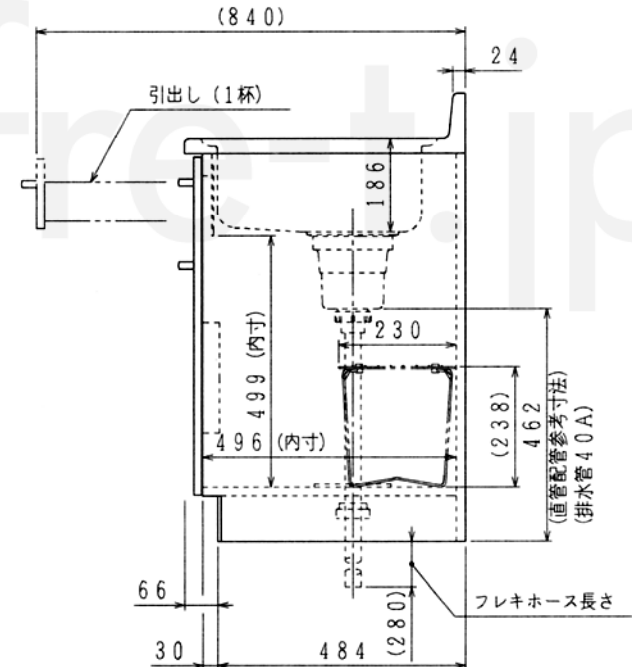

シリーズ	扉仕様
GKF	袖象柄 (四方木口貼り)
GKW	木目柄 (四方木口貼り)

シリーズ: GKF, GKW	
GKF (W) - S - 150NR (L)	
日付: 00年 1月18日 尺度: 1/10 ( / ) /	図番: BCN40048A
サンウェーブ工業株式会社	

注) 1. 左右勝手違い有り、本図は右勝手を示します。左勝手は間口方向に対して対称となります。

原図 A3 420×297