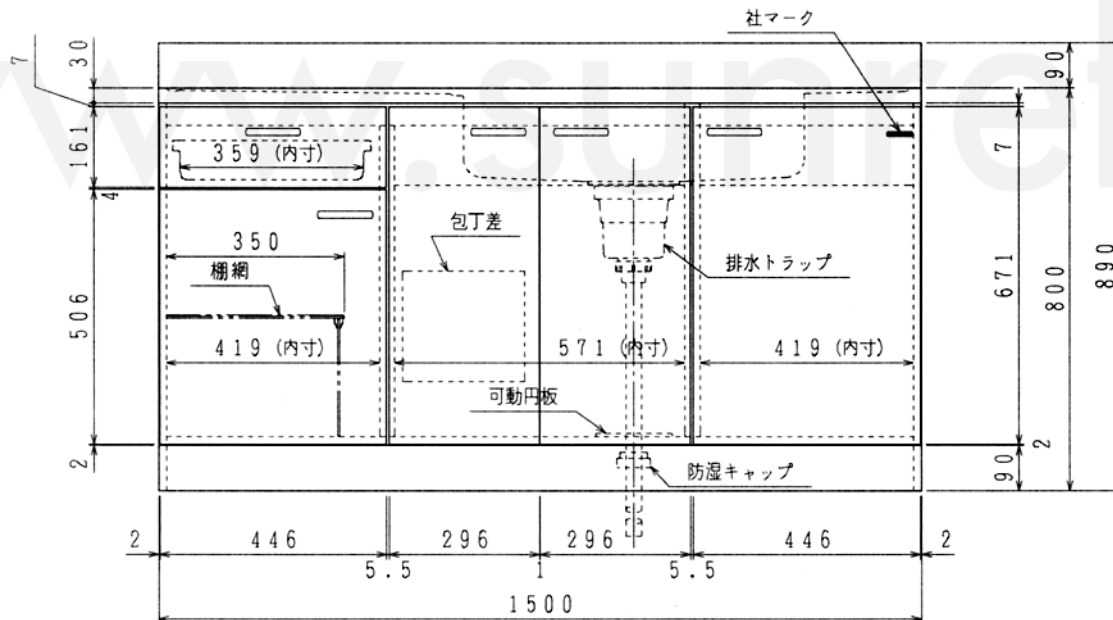

シリーズ	扉仕様
GKF	袖象柄 (四方木口貼り)
GKW	木目柄 (四方木口貼り)

シリーズ: GKF, GKW	
GKF (W) - S - 150NR (L)	
日付: 00年 1月18日 尺度: 1/10 ( / ) /	図番: BCN40048A
サンウェーブ工業株式会社	

注) 1. 左右勝手違い有り、本図は右勝手を示します。左勝手は間口方向に対して対称となります。

原図 A3 420×297