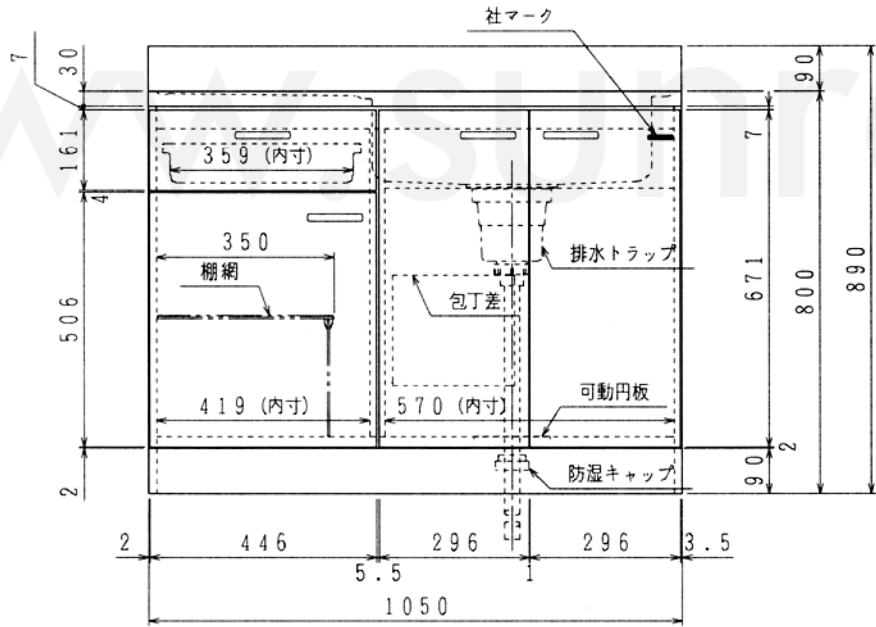

シリーズ	扉仕様
GKF	抽象柄 (四方木口貼り)
GKW	木目柄 (四方木口貼り)

シリーズ: GKF, GKW	
GKF (W) -S-105NR (L)	
日付 00年 1月 18日 尺度 1/10 (/) /	BCN40051A

注) 1. 左右勝手違い有り、本図は右勝手を示します。左勝手は間口方向に対して対称となります。