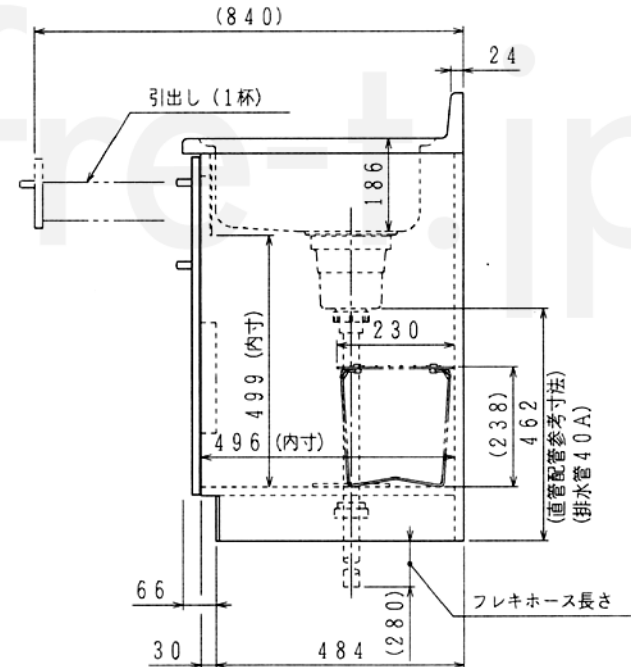

シリーズ	扉仕様
GKF	抽象柄 (四方木口貼り)
GKW	木目柄 (四方木口貼り)

シリーズ: GKF, GKW	
GKF (W) -S-105NR (L)	
日付 00年 1月 18日 尺度 1/10 (/) /	BCN40051A

注) 1. 左右勝手違い有り、本図は右勝手を示します。左勝手は間口方向に対して対称となります。