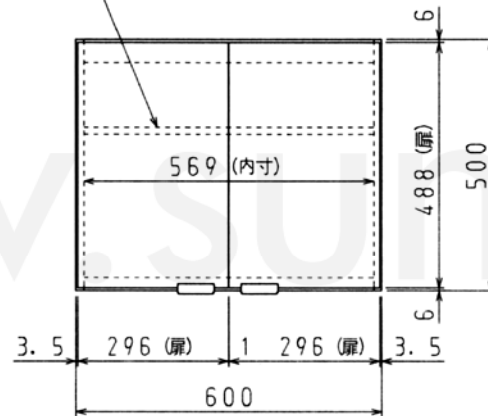

棚板 (t:15) : 1枚

注) 1. 製品名の\*印は扉色及び扉デザインを示します。(扉色及び扉デザインについてはカタログを参照願います。)

		シリーズ:GS (GSE, GSM)、GK (GKW, GKF)	
		製品名 GS*-A-60、GK*-A-60	
日付 07年 4月 18日 尺度 1/10 ( / ) /		ショートの吊戸	
サンウェーブ工業株式会社		図番 BCN42008B	

原図 A3 420×297