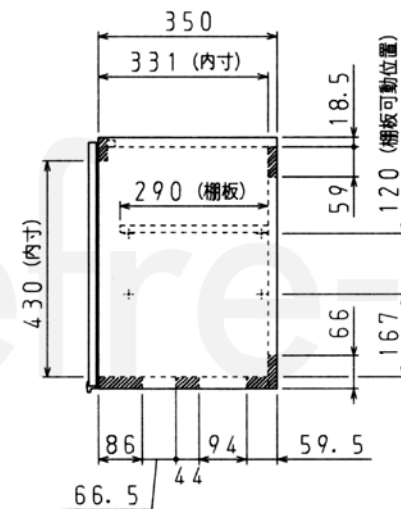

棚板 (t:15) : 1枚

注) 1. 製品名の\*印は扉色及び扉デザインを示します。(扉色及び扉デザインについてはカタログを参照願います。)

		シリーズ:GS (GSE, GSM)、GK (GKW, GKF)	
		製品名 GS*-A-60、GK*-A-60	
日付 07年 4月 18日 尺度 1/10 ( / ) /		ショートの吊戸	
サンウェーブ工業株式会社		図番 BCN42008B	

原図 A3 420×297

※当図面は当社とサンウェーブ工業株式会社との契約により許可を得て掲載しております。画像の転載や複製は一切禁止させていただきます。www.sunrefre-t.jp