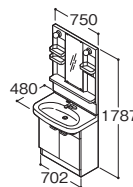

CAD 小計 ¥93,700

LWB754A ウォールキャビネット ¥32,700

セット希望小売価格 ¥126,400

※「湯ぼつと」がセットできます。詳細は404・405ページをご参照ください。

間口750mm 水栓金具:シングルレバー混合栓
化粧台カラー:ホワイト

LDB754AMA 洗面化粧台(止水栓なし) ¥73,000
LMB754H 化粧鏡(一面鏡)  ¥27,300

セット希望小売価格 ¥100,300

CAD

※「湯ぼつと」がセットできます。詳細は404・405ページをご参照ください。

間口750mm 水栓金具:2ハンドル混合栓
化粧台カラー:ホワイト

LDB754ACA 洗面化粧台(止水栓なし) ¥63,200
LMB754H 化粧鏡(一面鏡)  ¥27,300

セット希望小売価格 ¥90,500

CAD

※「湯ぼつと」がセットできます。詳細は404・405ページをご参照ください。

間口600mm 水栓金具:シングルレバー混合栓
化粧台カラー:ホワイト