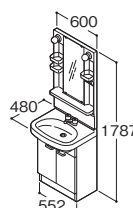

CAD

※「湯ぼつと」がセットできます。詳細は404・405ページをご参照ください。

間口750mm 水栓金具:2ハンドル混合栓
化粧台カラー:ホワイト

LDB754ACA 洗面化粧台(止水栓なし) ¥63,200
LMB754H 化粧鏡(一面鏡)  ¥27,300

セット希望小売価格 ¥90,500

CAD

※「湯ぼつと」がセットできます。詳細は404・405ページをご参照ください。

間口600mm 水栓金具:シングルレバー混合栓
化粧台カラー:ホワイト

LDB604AMA 洗面化粧台(止水栓なし) ¥62,100
LMB605 化粧鏡(一面鏡) ¥25,100

セット希望小売価格 ¥87,200

CAD

※「湯ぼつと」がセットできます。詳細は404・405ページをご参照ください。

間口600mm 水栓金具:2ハンドル混合栓
化粧台カラー:ホワイト

LDB604ACA 洗面化粧台(止水栓なし) ¥50,100
LMB604H 化粧鏡(一面鏡)  ¥25,100

セット希望小売価格 ¥75,200

CAD

※「湯ぼつと」がセットできます。詳細は404・405ページをご参照ください。

間口600mm 水栓金具:単水栓
化粧台カラー:ホワイト

LDB604ADA 洗面化粧台(止水栓なし) ¥41,400
LMB604 化粧鏡(一面鏡) ¥20,700

セット希望小売価格 ¥62,100

CAD