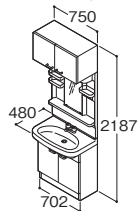

Bシリーズ | プラン例

資料集ページ

475・476

※このページに記載されている価格はすべて希望小売価格です。
※はくもり止め鏡(ヒーター付き)です。

洗面所

洗面化粧台

間口750mm 水栓金具:2ハンドル混合栓
化粧台カラー:ホワイト

LDB754ACA 洗面化粧台(止水栓なし) ¥63,200
LMB755 化粧鏡(一面鏡) ¥30,500

CAD 小計 ¥93,700

LWB754A ウォールキャビネット ¥32,700

セット希望小売価格 ¥126,400

※「湯ぼつと」がセットできます。詳細は404・405ページをご参照ください。

間口750mm 水栓金具:シングルレバー混合栓
化粧台カラー:ホワイト

LDB754AMA 洗面化粧台(止水栓なし) ¥73,000
LMB754H 化粧鏡(一面鏡)  ¥27,300

セット希望小売価格 ¥100,300

CAD

※「湯ぼつと」がセットできます。詳細は404・405ページをご参照ください。

間口750mm 水栓金具:2ハンドル混合栓
化粧台カラー:ホワイト

LDB754ACA 洗面化粧台(止水栓なし) ¥63,200
LMB754H 化粧鏡(一面鏡)  ¥27,300

セット希望小売価格 ¥90,500

CAD

※「湯ぼつと」がセットできます。詳細は404・405ページをご参照ください。

間口600mm 水栓金具:シングルレバー混合栓
化粧台カラー:ホワイト