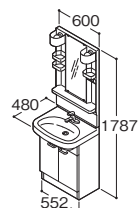

CAD

※「湯ぼつと」がセットできます。詳細は404・405ページをご参照ください。

間口750mm 水栓金具:2ハンドル混合栓
化粧台カラー:ホワイト

LDB754ACA 洗面化粧台(止水栓なし) ¥63,200
LMB754H 化粧鏡(一面鏡)  ¥27,300

セット希望小売価格 ¥90,500

CAD

※「湯ぼつと」がセットできます。詳細は404・405ページをご参照ください。

間口600mm 水栓金具:シングルレバー混合栓
化粧台カラー:ホワイト

LDB604AMA 洗面化粧台(止水栓なし) ¥62,100
LMB605 化粧鏡(一面鏡) ¥25,100

セット希望小売価格 ¥87,200

CAD

※「湯ぼつと」がセットできます。詳細は404・405ページをご参照ください。

間口600mm 水栓金具:2ハンドル混合栓
化粧台カラー:ホワイト

LDB604ACA 洗面化粧台(止水栓なし) ¥50,100
LMB604H 化粧鏡(一面鏡)  ¥25,100