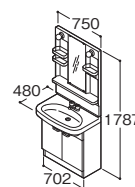

CAD 小計 ¥93,700

LWB754A ウォールキャビネット ¥32,700

セット希望小売価格 ¥126,400

※「湯ぼつと」がセットできます。詳細は404・405ページをご参照ください。

間口750mm 水栓金具:シングルレバー混合栓
化粧台カラー:ホワイト

LDB754AMA 洗面化粧台(止水栓なし) ¥73,000
LMB754H 化粧鏡(一面鏡)  ¥27,300

セット希望小売価格 ¥100,300

CAD

※「湯ぼつと」がセットできます。詳細は404・405ページをご参照ください。

間口750mm 水栓金具:2ハンドル混合栓
化粧台カラー:ホワイト

LDB754ACA 洗面化粧台(止水栓なし) ¥63,200
LMB754H 化粧鏡(一面鏡)  ¥27,300

セット希望小売価格 ¥90,500

CAD

※「湯ぼつと」がセットできます。詳細は404・405ページをご参照ください。

間口600mm 水栓金具:シングルレバー混合栓
化粧台カラー:ホワイト

LDB604AMA 洗面化粧台(止水栓なし) ¥62,100
LMB605 化粧鏡(一面鏡) ¥25,100

セット希望小売価格 ¥87,200

CAD

※「湯ぼつと」がセットできます。詳細は404・405ページをご参照ください。

間口600mm 水栓金具:2ハンドル混合栓
化粧台カラー:ホワイト

LDB604ACA 洗面化粧台(止水栓なし) ¥50,100
LMB604H 化粧鏡(一面鏡)  ¥25,100