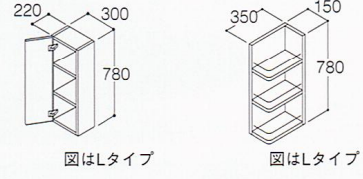

**LMP7KA**  
¥21,000 (税込 ¥22,050)  
ホワイトボールランプ(φ70・60W) 2個付き  
くもり止めヒーターなし  
着脱式収納

**LMP6KA**  
¥19,000 (税込 ¥19,950)  
ホワイトボールランプ(φ70・60W) 2個付き  
くもり止めヒーターなし  
着脱式収納

洗髪・洗面化粧台

給水栓：昇降式ホース、シングルレバーシャンプー水栓  
排水金具：ゴム栓式、ハード管床排水トラップ防臭栓付き 底板：着脱式  
洗面ボウル高さ：750mm

W=750mm  
**LDP751S(U)** ●新  
¥94,800 (税込 ¥99,540)

W=600mm  
**LDP601S(U)** ●新  
¥91,800 (税込 ¥96,390)

洗面器：陶器製750サイズ(実容量16L)  
600サイズ(実容量12L)  
扉：2枚扉

W=750mm  
**LDP751SC(U)** ●新  
¥105,800 (税込 ¥111,090)

洗面器：陶器製750サイズ(実容量16L)  
扉：1枚扉・2段引き出し

フロアキャビネット☒

W=300mm用 実寸法：317mm  
**LBP301 R/L** ●新  
¥34,000 (税込 ¥35,700)

W=150mm用 実寸法：167mm  
**LBP151 R/L** ●新  
¥28,000 (税込 ¥29,400)

サイドキャビネット☒

W=300mm  
**LYP301 R/L** ●新  
¥31,000 (税込 ¥32,550)  
棚板2枚付き(可動棚)

W=150mm  
**LYP151 R/L**  
¥16,000 (税込 ¥16,800)  
棚板2枚付き

オプション

台輪 (洗面ボウル高さ800mm対応用)

洗髪・洗面化粧台用  
W=750mm  
**LFP751D**  
¥7,800 (税込 ¥8,190)

W=600mm  
**LFP601D**  
¥7,400 (税込 ¥7,770)

フロアキャビネット用  
W=300mm  
**LFP301D**  
¥6,900 (税込 ¥7,245)