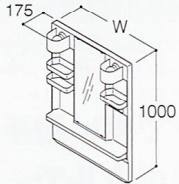

化粧鏡 本体 三面鏡：PP樹脂 一面鏡：PP樹脂 歯ブラシ立て付き コンセント許容電力：1200W※一面鏡・三面鏡とも取り付け高さが異なりますのでご注意ください。

三面鏡(蛍光灯)

全高1800mm対応  
※鏡上端までの高さは1790mmとなります。

W=750mm  
**LMP7KCH** ☑新  
¥55,000 (税込 ¥57,750)  
電球形蛍光灯ランプ(インバータ式)  
(φ60・13W) 2個付き  
くもり止めヒーター20W  
照明・ヒーター連動スイッチ

一面鏡(蛍光灯)

全高1800mm対応  
※鏡上端までの高さは1800mmとなります。

W=750mm  
**LMP7KBH** ☑  
¥32,000 (税込 ¥33,600)  
電球形蛍光灯ランプ(インバータ式)  
(φ60・13W) 2個付き  
くもり止めヒーター20W  
照明・ヒーター連動スイッチ  
着脱式収納

W=600mm  
**LMP6KBH** ☑  
¥27,000 (税込 ¥28,350)  
電球形蛍光灯ランプ(インバータ式)  
(φ60・13W) 2個付き  
くもり止めヒーター20W  
照明・ヒーター連動スイッチ  
着脱式収納