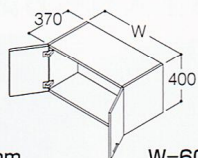

W=750mm
LWP751 ●新
¥37,500 (税込 ¥39,375)

W=600mm
LWP601 ●新
¥33,500 (税込 ¥35,175)

ウォールキャビネット☒