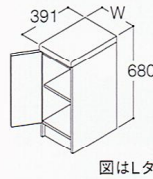

W=750mm  
**LDP751S(U)** ●新  
¥94,800 (税込 ¥99,540)

W=600mm  
**LDP601S(U)** ●新  
¥91,800 (税込 ¥96,390)

洗面器：陶器製750サイズ(実容量16L)  
600サイズ(実容量12L)  
扉：2枚扉

W=750mm  
**LDP751SC(U)** ●新  
¥105,800 (税込 ¥111,090)

洗面器：陶器製750サイズ(実容量16L)  
扉：1枚扉・2段引き出し

フロアキャビネット☒

W=300mm用 実寸法：317mm  
**LBP301 R/L** ●新  
¥34,000 (税込 ¥35,700)

W=150mm用 実寸法：167mm  
**LBP151 R/L** ●新  
¥28,000 (税込 ¥29,400)

サイドキャビネット☒

W=300mm  
**LYP301 R/L** ●新  
¥31,000 (税込 ¥32,550)  
棚板2枚付き(可動棚)

W=150mm  
**LYP151 R/L**  
¥16,000 (税込 ¥16,800)  
棚板2枚付き

オプション

台輪 (洗面ボウル高さ800mm対応用)

洗髪・洗面化粧台用  
W=750mm  
**LFP751D**  
¥7,800 (税込 ¥8,190)

W=600mm  
**LFP601D**  
¥7,400 (税込 ¥7,770)

フロアキャビネット用  
W=300mm  
**LFP301D**  
¥6,900 (税込 ¥7,245)