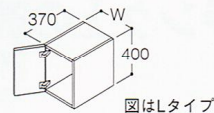

## NSシリーズ部材一覧

ウォールキャビネット ※扉カラーP・K・Yは☒です。

W=750mm  
**LWP751** ●新  
¥37,500 (税込 ¥39,375)

W=600mm  
**LWP601** ●新  
¥33,500 (税込 ¥35,175)

ウォールキャビネット☒

W=300mm  
**LWP301 R/L** ●新  
¥21,500 (税込 ¥22,575)

W=150mm  
**LWP151 R/L** ●新  
¥18,500 (税込 ¥19,425)

化粧鏡 本体 三面鏡：PP樹脂 一面鏡：PP樹脂 歯ブラシ立て付き コンセント許容電力：1200W※一面鏡・三面鏡とも取り付け高さが異なりますのでご注意ください。

三面鏡(蛍光灯)

全高1800mm対応  
※鏡上端までの高さは1790mmとなります。

W=750mm  
**LMP7KCH** ☑新  
¥55,000 (税込 ¥57,750)  
電球形蛍光灯ランプ(インバータ式)  
(φ60・13W) 2個付き  
くもり止めヒーター20W  
照明・ヒーター連動スイッチ