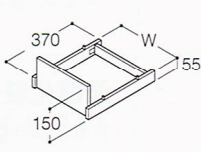

フロアキャビネット☒

W=300mm用 実寸法：317mm  
**LBP301 R/L** ●新  
¥34,000 (税込 ¥35,700)

W=150mm用 実寸法：167mm  
**LBP151 R/L** ●新  
¥28,000 (税込 ¥29,400)

サイドキャビネット☒

W=300mm  
**LYP301 R/L** ●新  
¥31,000 (税込 ¥32,550)  
棚板2枚付き(可動棚)

W=150mm  
**LYP151 R/L**  
¥16,000 (税込 ¥16,800)  
棚板2枚付き

オプション

台輪 (洗面ボウル高さ800mm対応用)

洗髪・洗面化粧台用  
W=750mm  
**LFP751D**  
¥7,800 (税込 ¥8,190)

W=600mm  
**LFP601D**  
¥7,400 (税込 ¥7,770)

フロアキャビネット用  
W=300mm  
**LFP301D**  
¥6,900 (税込 ¥7,245)