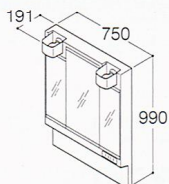

## NSシリーズ部材一覧

ウォールキャビネット ※扉カラーP・K・Yは☒です。

W=750mm  
**LWP751** ●新  
¥37,500 (税込 ¥39,375)

W=600mm  
**LWP601** ●新  
¥33,500 (税込 ¥35,175)

ウォールキャビネット☒

W=300mm  
**LWP301 R/L** ●新  
¥21,500 (税込 ¥22,575)

W=150mm  
**LWP151 R/L** ●新  
¥18,500 (税込 ¥19,425)

化粧鏡 本体 三面鏡：PP樹脂 一面鏡：PP樹脂 歯ブラシ立て付き コンセント許容電力：1200W※一面鏡・三面鏡とも取り付け高さが異なりますのでご注意ください。

三面鏡(蛍光灯)

全高1800mm対応  
※鏡上端までの高さは1790mmとなります。

W=750mm  
**LMP7KCH** ☑新  
¥55,000 (税込 ¥57,750)  
電球形蛍光灯ランプ(インバータ式)  
(φ60・13W) 2個付き  
くもり止めヒーター20W  
照明・ヒーター連動スイッチ