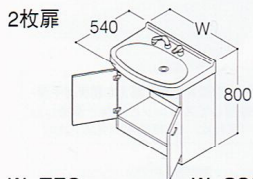

化粧鏡 本体 三面鏡：PP樹脂 一面鏡：PP樹脂 歯ブラシ立て付き コンセント許容電力：1200W※一面鏡・三面鏡とも取り付け高さが異なりますのでご注意ください。

三面鏡(蛍光灯)

全高1800mm対応  
※鏡上端までの高さは1790mmとなります。

W=750mm  
**LMP7KCH** ☑新  
¥55,000 (税込 ¥57,750)  
電球形蛍光灯ランプ(インバータ式)  
(φ60・13W) 2個付き  
くもり止めヒーター20W  
照明・ヒーター連動スイッチ

一面鏡(白熱灯)

全高1800mm対応  
※鏡上端までの高さは1800mmとなります。

W=750mm  
**LMP7KAH** ☑  
¥25,000 (税込 ¥26,250)  
ホワイトボールランプ(φ70・60W) 2個付き  
くもり止めヒーター20W  
照明・ヒーター連動スイッチ  
着脱式収納

W=600mm  
**LMP6KAH** ☑  
¥23,000 (税込 ¥24,150)  
ホワイトボールランプ(φ70・60W) 2個付き  
くもり止めヒーター20W  
照明・ヒーター連動スイッチ  
着脱式収納

**LMP7KA**  
¥21,000 (税込 ¥22,050)  
ホワイトボールランプ(φ70・60W) 2個付き  
くもり止めヒーターなし  
着脱式収納

**LMP6KA**  
¥19,000 (税込 ¥19,950)  
ホワイトボールランプ(φ70・60W) 2個付き  
くもり止めヒーターなし  
着脱式収納

洗髪・洗面化粧台

給水栓：昇降式ホース、シングルレバーシャンプー水栓  
排水金具：ゴム栓式、ハード管床排水トラップ防臭栓付き 底板：着脱式  
洗面ボウル高さ：750mm

W=750mm  
**LDP751S(U)** ●新  
¥94,800 (税込 ¥99,540)

W=600mm  
**LDP601S(U)** ●新  
¥91,800 (税込 ¥96,390)

洗面器：陶器製750サイズ(実容量16L)  
600サイズ(実容量12L)  
扉：2枚扉

W=750mm  
**LDP751SC(U)** ●新  
¥105,800 (税込 ¥111,090)

洗面器：陶器製750サイズ(実容量16L)  
扉：1枚扉・2段引き出し