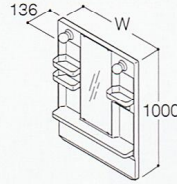

化粧鏡 本体 三面鏡：PP樹脂 一面鏡：PP樹脂 歯ブラシ立て付き コンセント許容電力：1200W※一面鏡・三面鏡とも取り付け高さが異なりますのでご注意ください。

三面鏡(蛍光灯)

全高1800mm対応  
※鏡上端までの高さは1790mmとなります。

W=750mm  
**LMP7KCH** ☑新  
¥55,000 (税込 ¥57,750)  
電球形蛍光灯ランプ(インバータ式)  
(φ60・13W) 2個付き  
くもり止めヒーター20W  
照明・ヒーター連動スイッチ

一面鏡(蛍光灯)

全高1800mm対応  
※鏡上端までの高さは1800mmとなります。

W=750mm  
**LMP7KBH** ☑  
¥32,000 (税込 ¥33,600)  
電球形蛍光灯ランプ(インバータ式)  
(φ60・13W) 2個付き  
くもり止めヒーター20W  
照明・ヒーター連動スイッチ  
着脱式収納

W=600mm  
**LMP6KBH** ☑  
¥27,000 (税込 ¥28,350)  
電球形蛍光灯ランプ(インバータ式)  
(φ60・13W) 2個付き  
くもり止めヒーター20W  
照明・ヒーター連動スイッチ  
着脱式収納

一面鏡(白熱灯)

全高1800mm対応  
※鏡上端までの高さは1800mmとなります。

W=750mm  
**LMP7KAH** ☑  
¥25,000 (税込 ¥26,250)  
ホワイトボールランプ(φ70・60W) 2個付き  
くもり止めヒーター20W  
照明・ヒーター連動スイッチ  
着脱式収納

W=600mm  
**LMP6KAH** ☑  
¥23,000 (税込 ¥24,150)  
ホワイトボールランプ(φ70・60W) 2個付き  
くもり止めヒーター20W  
照明・ヒーター連動スイッチ  
着脱式収納