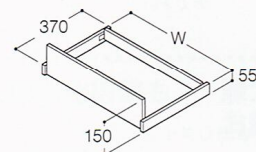

W=750mm  
**LDP751S(U)** ●新  
¥94,800 (税込 ¥99,540)

W=600mm  
**LDP601S(U)** ●新  
¥91,800 (税込 ¥96,390)

洗面器：陶器製750サイズ(実容量16L)  
600サイズ(実容量12L)  
扉：2枚扉

W=750mm  
**LDP751SC(U)** ●新  
¥105,800 (税込 ¥111,090)

洗面器：陶器製750サイズ(実容量16L)  
扉：1枚扉・2段引き出し

フロアキャビネット☒

W=300mm用 実寸法：317mm  
**LBP301 R/L** ●新  
¥34,000 (税込 ¥35,700)

W=150mm用 実寸法：167mm  
**LBP151 R/L** ●新  
¥28,000 (税込 ¥29,400)

サイドキャビネット☒

W=300mm  
**LYP301 R/L** ●新  
¥31,000 (税込 ¥32,550)  
棚板2枚付き(可動棚)

W=150mm  
**LYP151 R/L**  
¥16,000 (税込 ¥16,800)  
棚板2枚付き

オプション

台輪 (洗面ボウル高さ800mm対応用)

洗髪・洗面化粧台用  
W=750mm  
**LFP751D**  
¥7,800 (税込 ¥8,190)

W=600mm  
**LFP601D**  
¥7,400 (税込 ¥7,770)

フロアキャビネット用  
W=300mm  
**LFP301D**  
¥6,900 (税込 ¥7,245)